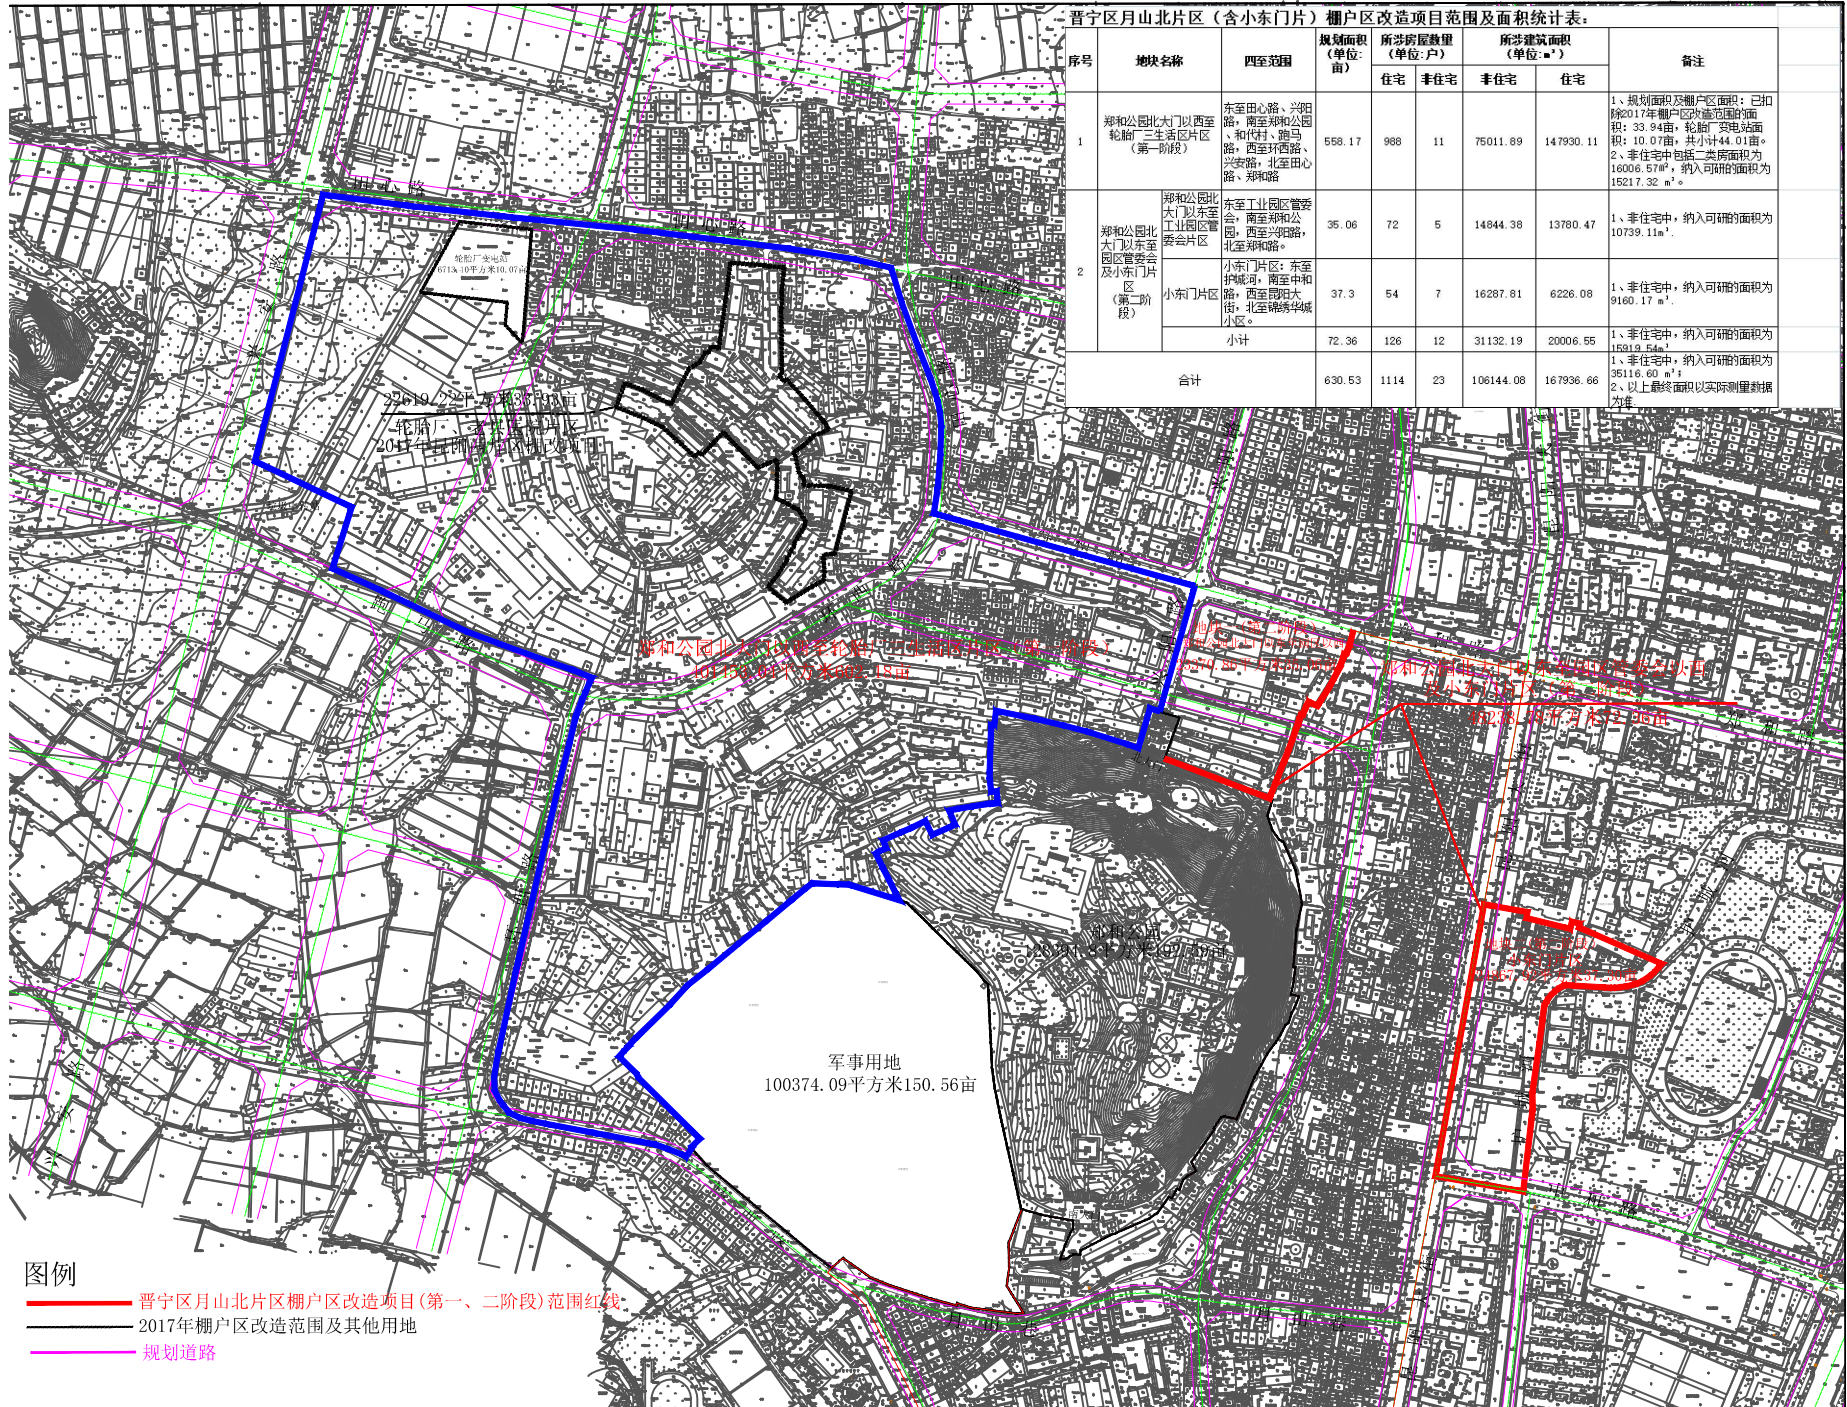

晋宁区月山北片区（含小东门片区） 棚户区改造项目（第一、二阶段）范围红线图

图例

- 晋宁区月山北片区棚户区改造项目(第一、二阶段)范围红线
- 2017年棚户区改造范围及其他用地
- 规划道路